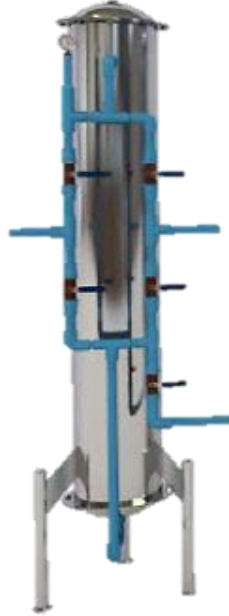

ถังกรองน้ำสแตนเลส
เหมาะสำหรับการใช้น้ำในปริมาณมาก
สะดวกต่อการบำรุงรักษา

- มีหลายขนาดให้เลือกตามความต้องการ
- สามารถเลือกใช้สารกรอง ตามสภาพน้ำ
- ทนต่อการกัดกร่อน ง่ายต่อการทำความสะอาด
- เหมาะสำหรับที่อยู่อาศัยขนาดใหญ่ และโรงงานอุตสาหกรรม
- มีหลายขนาดให้เลือกตามความต้องการ